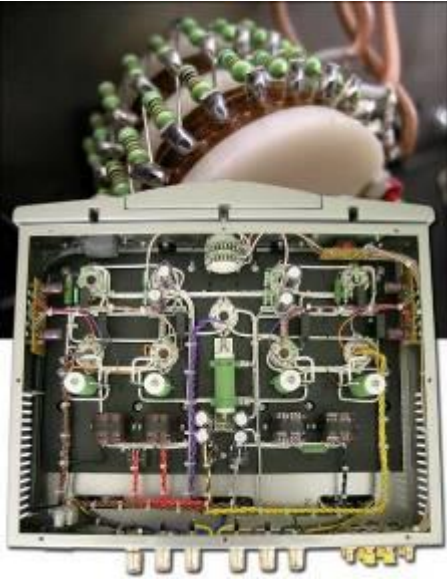

Nexus Acoustics