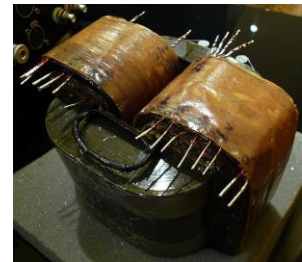

MELODY HIGH END AMPLIFIERS

Όλοι οι ενισχυτές είναι με II C-CORE Μετασχηματιστές εξόδου .

L-280	ΠΡΟΕΝΙΣΧΥΤΗΣ L-280 4 x 6SN7 -5AR4 - 101 D Voltage Regulator . Διακοπτικό Ποτενσιομετρο. Hard wired - 2 Εξοδοι High &Low	4.280 e
M-380	ΤΕΛΙΚΟΣ STEREO 2 X KT88 -6SN7 –GZ34 - 101D Voltage Regulator Push-Pull 2 X 50 Watt II-C CORE Transformers – Hard wired. M380 POWER-AMPLIFIER	4.470 e