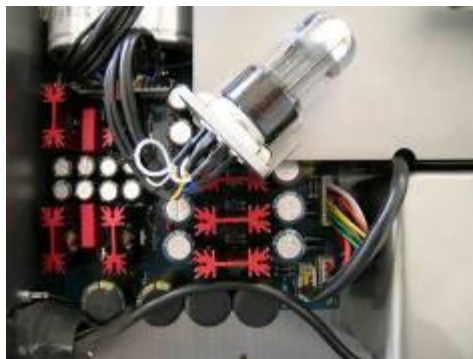

**PURE
BLACK
845PP**

**ΤΕΛΙΚΟΙ ΕΝΙΣΧΥΤΕΣ MONOBLOCK 845 2 x 845
Push-Pull 88 Watt. II-C CORE Transformers – Hard wired.**

13.900