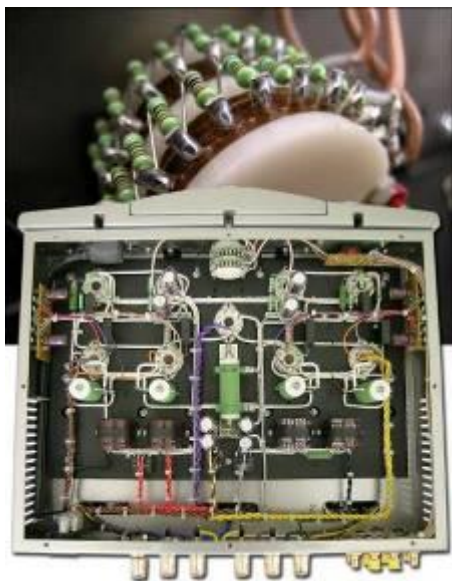

Nexus Acoustics