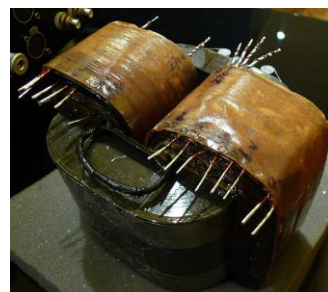

MELODY ΕΝΙΣΧΥΤΙΚΑ ΛΥΧΝΙΑΣ

Όλοι οι ενισχυτές είναι με II C-CORE Μετασχηματιστές εξόδου .

CD- ELEMENT	ELEMENT CD PLAYER 24-196 KHZ - TUBE OUTPUT	1.290
CD M-10	 REFERENCE TUBE CD PLAYER 2 X 6SN7 - GZ34 ΑΝΟΡΘΩΣΗ – ΕΞΑΙΡΕΤΙΚΗ ΚΑΤΑΣΚΕΥΗ	4.250