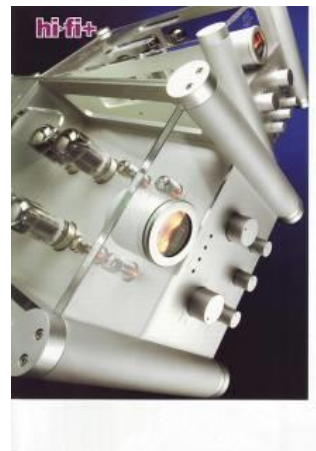

ΤΗΛ : 210- 9850286 / 210-9830207

xaitas1@gmail.com

xaitas@acci.gr

WWW.NEXUSACOUSTICS.COM.

WWW.THENEXUSACOUSTICS.BLOGSPOT.GR

WWW.EMILLELABS.COM

ALLURE PHONO MM/MC **4.370 €**
32 x 33 x 17 Y - 15 KGR. Εξωτερική ροθμιση Gain 4 θεσεων.

KI - 40 L

ΟΛΟΚΛΗΡΩΜΕΝΟΣ ΕΝΙΣΧΥΤΗΣ 2 X 40 WATT **8.250 €**
KT-77 Push-Pull UL – 28 KG – 46x46 x 26 Y
Εξωτερική ροθμιση Bias με οργανο στην προσοψη . Τηλεχειρισμος .
STAND **890 €**

KI - 270 W ΟΛΟΚΛΗΡΩΜΕΝΟΣ ΕΝΙΣΧΥΤΗΣ 2 X 70 WATT 9.300 €
6550 PP - 44 KGR -- 55 x 46 x 26 Y
STAND 890 €
Εξωτερική ρύθμιση Bias με όργανο στην πρόσοψη . Τηλεχειρισμός .