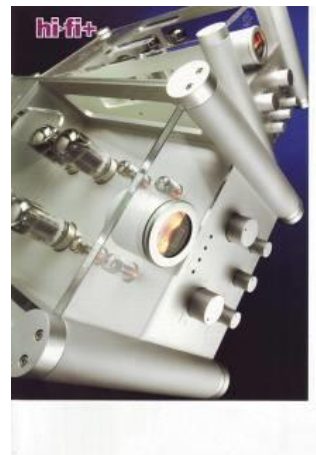

EMILLE KI - 270 W ΟΛΟΚΛΗΡΩΜΕΝΟΣ ΕΝΙΣΧΥΤΗΣ 2 X 70 WATT ..... 8.800 €
6550 PP - 44 KGR -- 55 x 46 x 26 Y

STAND ..... **890 €**

Εξωτερική ρύθμιση Bias με όργανο στην προσοψη . Τηλεχειρισμος .