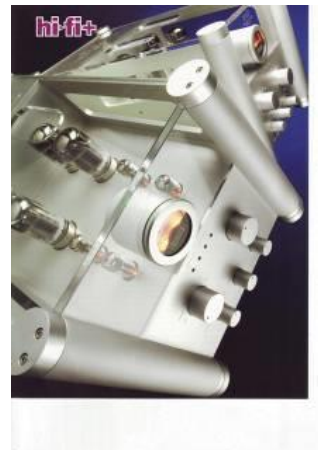

KI - 40 L

ΟΛΟΚΛΗΡΩΜΕΝΟΣ ΕΝΙΣΧΥΤΗΣ 2 X 40 WATT **8.250 e**

KT-77 Push-Pull UL – 28 KG – 46x46 x 26 Y

Εξωτερική ροθμιση Bias με οργανο στην προσοψη . Τηλεχειρισμος .

STAND **890 e**

KI - 270 W ΟΛΟΚΛΗΡΩΜΕΝΟΣ ΕΝΙΣΧΥΤΗΣ 2 X 70 WATT 9.300 €
6550 PP - 44 KGR -- 55 x 46 x 26 Y
STAND 890 €
Εξωτερική ρύθμιση Bias με όργανο στην προσοψη . Τηλεχειρισμος .